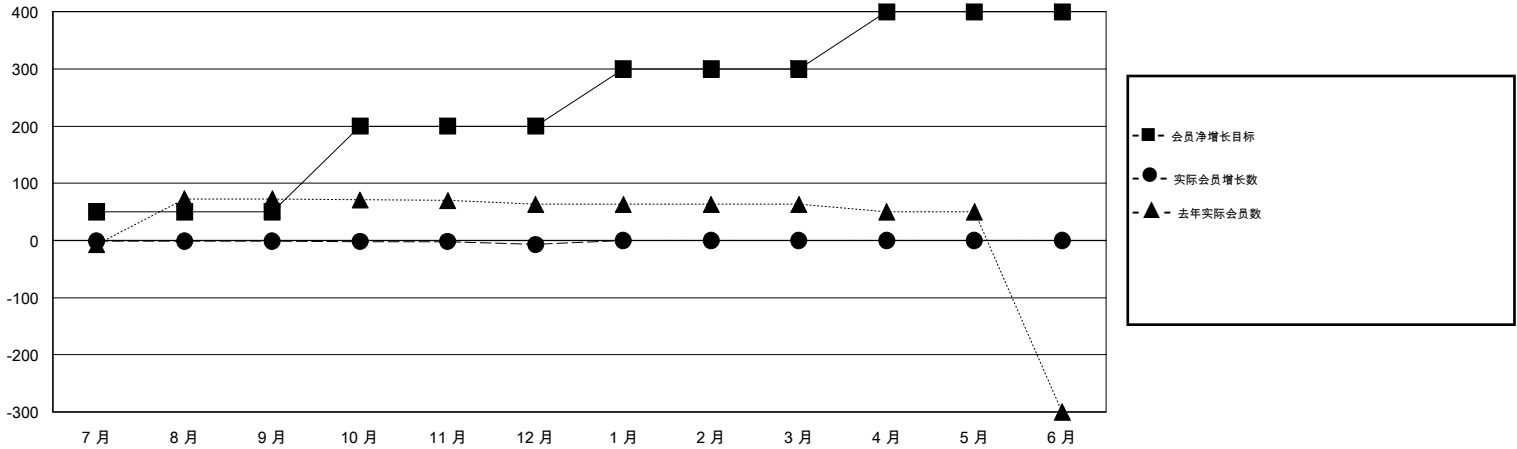

# MONTHLY MEMBERSHIP PROGRESS REPORT

District 385

Results as of: 12/31/2019

GMT:

地点 CHINA

GMT宪章区

分会			
成果 2019-2020			
季	新分会目标	新会	会员流失的分会
7月/8月/9月	0	0	1
10月/11月/12月	2	0	0
1月/2月/3月	2	0	0
4月/5月/6月	1	0	0

位会员@每位须缴			
成果 2019-2020			
季	会员净增长目标	实际会员增长数	实际退会会员 (包括转会)
7月/8月/9月	50	0	1
10月/11月/12月	150	10	11
1月/2月/3月	100	0	0
4月/5月/6月	100	0	0

目标与实际新会累积

目标和实际会员累积

已取消的分会: 1	2 CLUBS OF 80 增添1位或以上的新会员	性别分布
放弃的会员		男 964 (50.55%)
过世 0		女 943 (49.45%)
分会已取消 0	<a href="#">点击这里取得累计会员数据</a>	总计家庭单位会员数 281
其他 12		支付减半会费的家庭会员 144
总计 12		