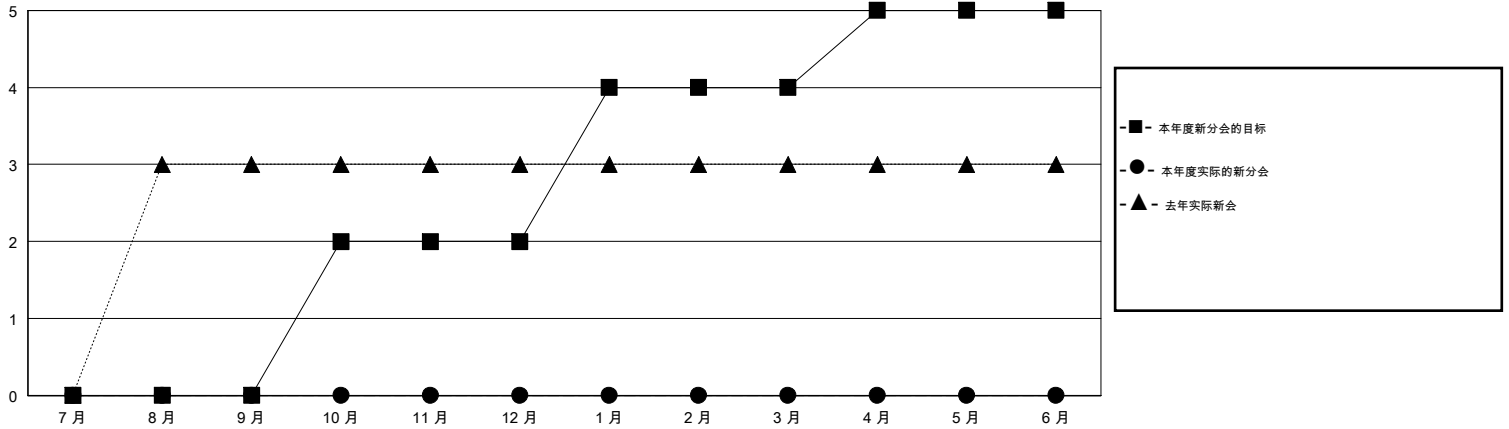

# MONTHLY MEMBERSHIP PROGRESS REPORT

District 385

Results as of: 12/31/2019

GMT:

地点 CHINA

GMT宪章区

分会			
成果 2019-2020			
季	新分会目标	新会	会员流失的分会
7月/8月/9月	0	0	1
10月/11月/12月	2	0	0
1月/2月/3月	2	0	0
4月/5月/6月	1	0	0

位会员@每位须缴			
成果 2019-2020			
季	会员净增长目标	实际会员增长数	实际退会会员 (包括转会)
7月/8月/9月	50	0	1
10月/11月/12月	150	10	11
1月/2月/3月	100	0	0
4月/5月/6月	100	0	0

目标与实际新会累积

目标和实际会员累积

已取消的分会: 1	2 CLUBS OF 80 增添1位或以上的新会员	性别分布
放弃的会员		男 964 (50.55%)
过世 0		女 943 (49.45%)
分会已取消 0	<a href="#">点击这里取得累计会员数据</a>	总计家庭单位会员数 281
其他 12		支付减半会费的家庭会员 144
总计 12		